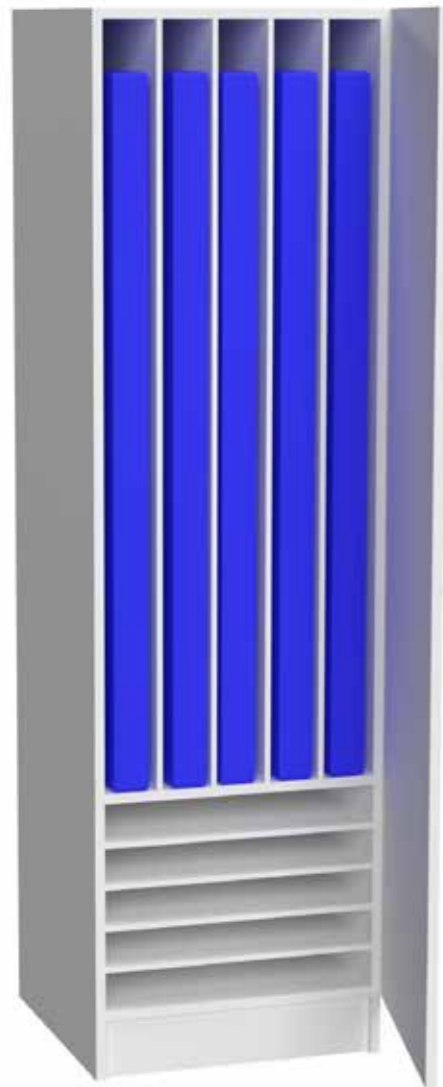

All träråvara i våra produkter kommer från hållbart skogsbruk med kontrollerat ursprung.

All träråvara i våra produkter kommer från hållbart skogsbruk med kontrollerat ursprung.

Madrasskåp

Madrasskåp

Skåp för förvaring av madrasser, kuddar och filter. Plats för 5 st. stående madrasser samt hyllplan för förvaring av kuddar och filter.

Stomme i vit laminat och dörr finns i vit, grå eller björklaminat. Dörren kan fås som höger- eller vänsterhängd. (Högerhängd är mest vanlig).

Produkten är Byggvarubedömd (nivå accepteras) och svensktillverkad.

60 cm (b) x 60 cm (d) x 210 cm (h).

Madrasskåpen finns även i andra storlekar och utföranden.