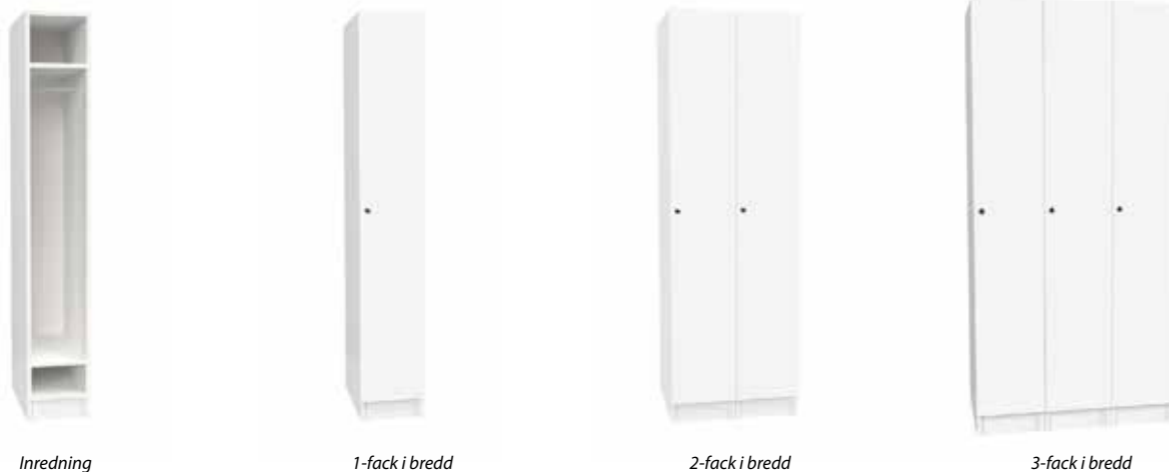

Garderob med hyllplan

Skåp med stomme i vit laminat. Dörr i vit eller björklaminat. Inredning består av 6 st. hyllplan. Finns med höger- och vänsterhängd dörr.

Produkten är Byggvarubedömd (nivå rekommenderas) och svensktillverkad.

60 cm (b) x 60 cm (d) x 210 cm (h)